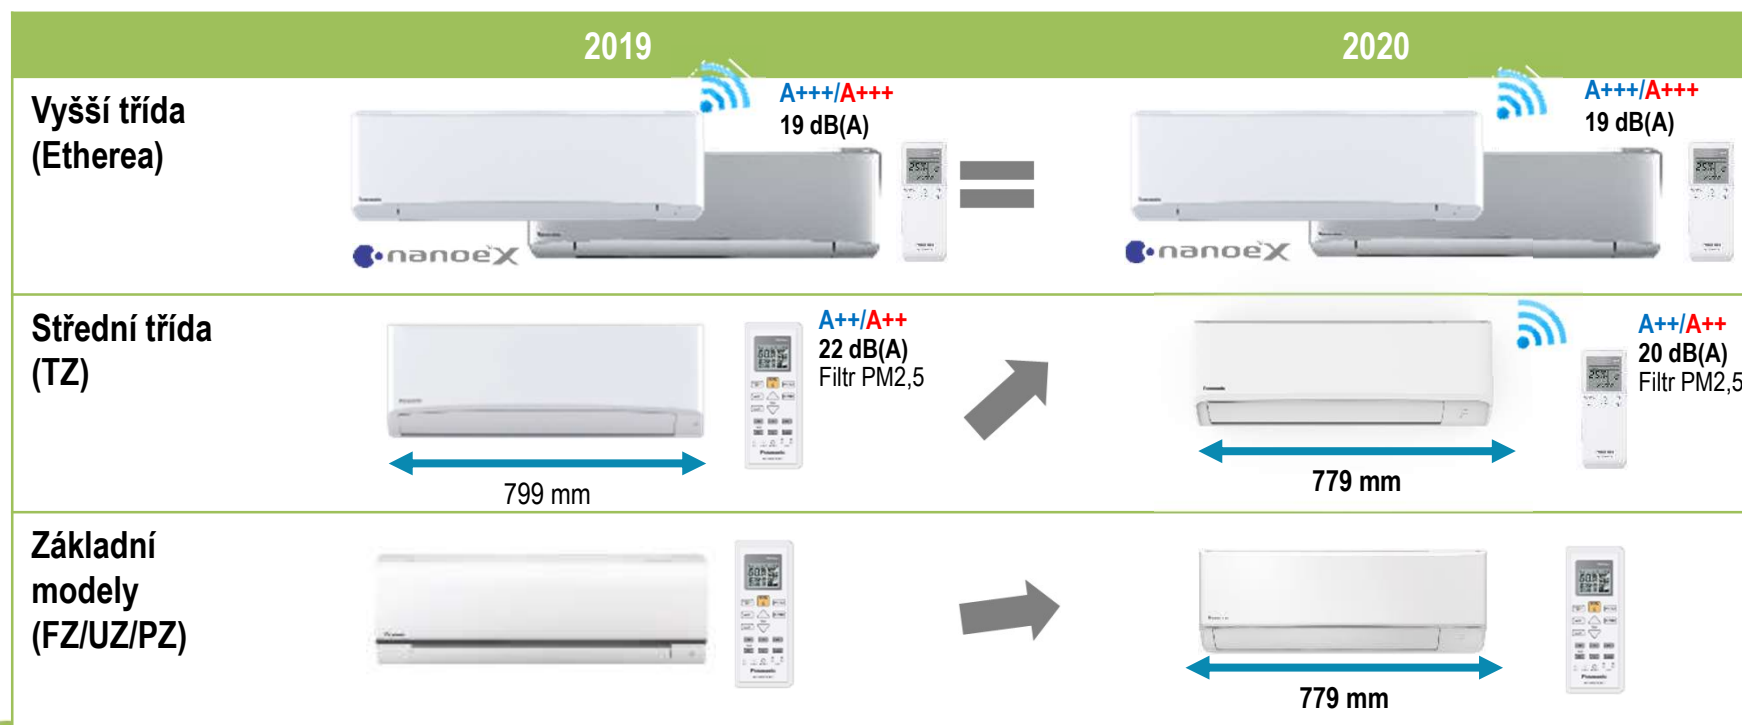

Panasonic

Představení řady RAC jednotek pro rok 2020

heating & cooling solutions

Nástěnné jednotky

Ostatní

	2019		2020
Parapetní jednotka	 nanoeX A++/A++ 20 dB(A)	=	 nanoeX A++/A++ 20 dB(A)
Kanálová jednotka	 200mm A+/A+	=	 200mm A+/A+
Kazetová jednotka 60x60	 A++/A+	=	 A++/A+