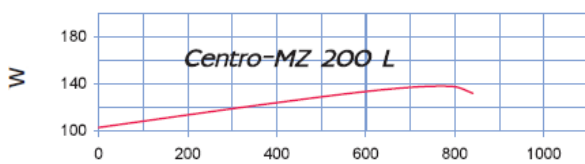

Specifikace:

Technické parametry	Centro-MZ 150	Centro-MZ 160	Centro-MZ 200 L	Centro-MZ 200
Jmenovité napětí [V /50 Hz]	230	230	230	230
Příkon [W]	75	78	139	157
Jmenovitý proud [A]	0,33	0,34	0,61	0,69
Průtok vzduchu [m³/h]	455	455	840	1000
Otáčky / min.	2770	2760	2790	2740
Úroveň hluku [dBA 3m]	46	46	48	50
Maximální provozní teplota [°C]	-25 +55	-25 +55	-25 +50	-25 +45
Stupeň ochrany	IP X4	IP X4	IP X4	IP X4