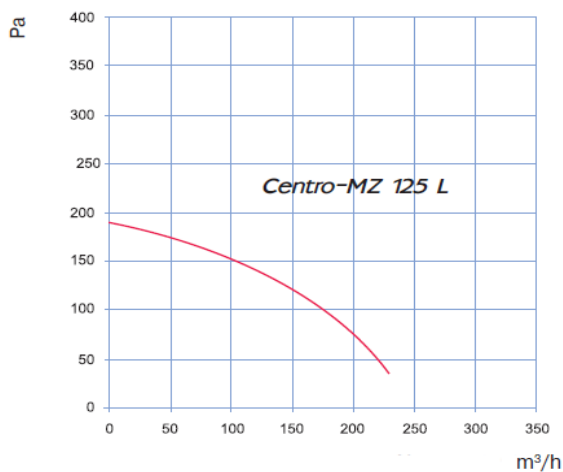

Specifikace:

Technické parametry	Centro-MZ 100 L	Centro-MZ 100	Centro-MZ125 L	Centro-MZ 125
Jmenovité napětí [V /50 Hz]	230	230	230	230
Příkon [W]	60	72	60	78
Jmenovitý proud [A]	0,37	0,32	0,37	0,34
Průtok vzduchu [m³/h]	195	250	230	330
Otáčky / min.	2670	2820	2605	2820
Úroveň hluku [dBA 3m]	35	46	35	46
Maximální provozní teplota [°C]	-25 +55	-25 +55	-25 +55	-25 +55
Stupeň ochrany	IP X4	IP X4	IP X4	IP X4