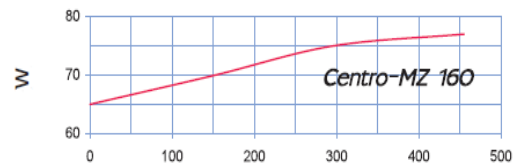

Specifikace:

Technické parametry	Centro-MZ 150	Centro-MZ 160	Centro-MZ 200 L	Centro-MZ 200
Jmenovité napětí [V /50 Hz]	230	230	230	230
Příkon [W]	75	78	139	157
Jmenovitý proud [A]	0,33	0,34	0,61	0,69
Průtok vzduchu [m³/h]	455	455	840	1000
Otáčky / min.	2770	2760	2790	2740
Úroveň hluku [dBA 3m]	46	46	48	50
Maximální provozní teplota [°C]	-25 +55	-25 +55	-25 +50	-25 +45
Stupeň ochrany	IP X4	IP X4	IP X4	IP X4