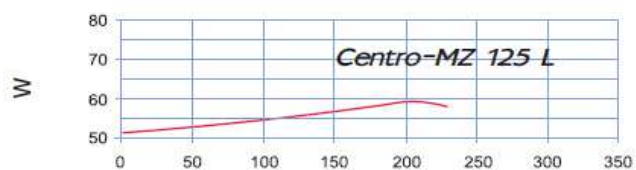

Specifikace:

Technické parametry	Centro-MZ 100 L	Centro-MZ 100	Centro-MZ125 L	Centro-MZ 125
Jmenovité napětí [V /50 Hz]	230	230	230	230
Příkon [W]	60	72	60	78
Jmenovitý proud [A]	0,37	0,32	0,37	0,34
Průtok vzduchu [m³/h]	195	250	230	330
Otáčky / min.	2670	2820	2605	2820
Úroveň hluku [dBA 3m]	35	46	35	46
Maximální provozní teplota [°C]	-25 +55	-25 +55	-25 +55	-25 +55
Stupeň ochrany	IP X4	IP X4	IP X4	IP X4