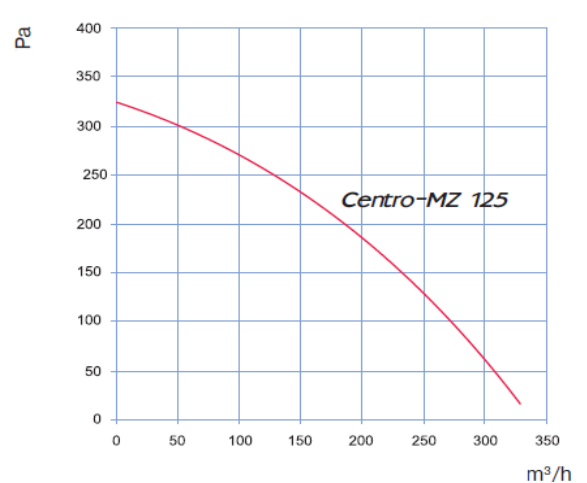

Specifikace:

Technické parametry	Centro-MZ 100 L	Centro-MZ 100	Centro-MZ125 L	Centro-MZ 125
Jmenovité napětí [V /50 Hz]	230	230	230	230
Příkon [W]	60	72	60	78
Jmenovitý proud [A]	0,37	0,32	0,37	0,34
Průtok vzduchu [m³/h]	195	250	230	330
Otáčky / min.	2670	2820	2605	2820
Úroveň hluku [dBA 3m]	35	46	35	46
Maximální provozní teplota [°C]	-25 +55	-25 +55	-25 +55	-25 +55
Stupeň ochrany	IP X4	IP X4	IP X4	IP X4