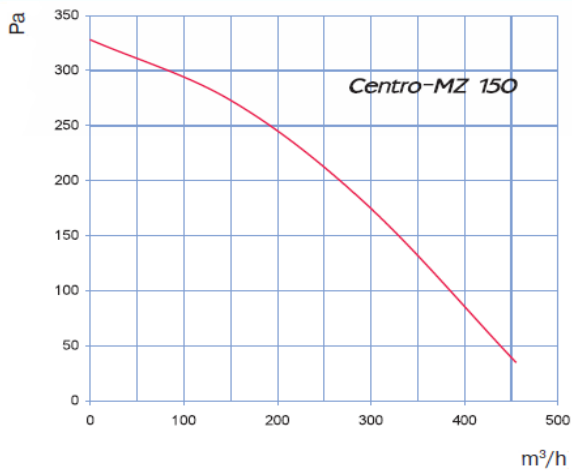

Specifikace:

Technické parametry	Centro-MZ 150	Centro-MZ 160	Centro-MZ 200 L	Centro-MZ 200
Jmenovité napětí [V /50 Hz]	230	230	230	230
Příkon [W]	75	78	139	157
Jmenovitý proud [A]	0,33	0,34	0,61	0,69
Průtok vzduchu [m³/h]	455	455	840	1000
Otáčky / min.	2770	2760	2790	2740
Úroveň hluku [dBA 3m]	46	46	48	50
Maximální provozní teplota [°C]	-25 +55	-25 +55	-25 +50	-25 +45
Stupeň ochrany	IP X4	IP X4	IP X4	IP X4