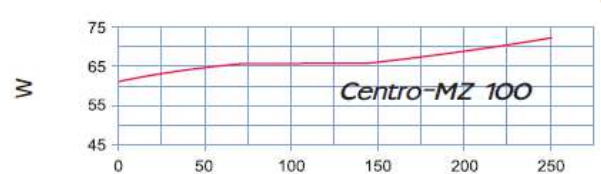

Specifikace:

Technické parametry	Centro-MZ 100 L	Centro-MZ 100	Centro-MZ125 L	Centro-MZ 125
Jmenovité napětí [V /50 Hz]	230	230	230	230
Příkon [W]	60	72	60	78
Jmenovitý proud [A]	0,37	0,32	0,37	0,34
Průtok vzduchu [m³/h]	195	250	230	330
Otáčky / min.	2670	2820	2605	2820
Úroveň hluku [dBA 3m]	35	46	35	46
Maximální provozní teplota [°C]	-25 +55	-25 +55	-25 +55	-25 +55
Stupeň ochrany	IP X4	IP X4	IP X4	IP X4