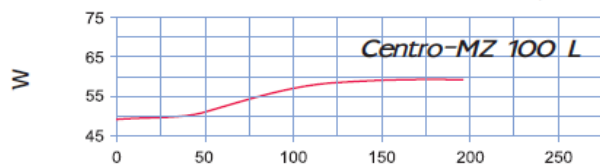

Specifikace:

Technické parametry	Centro-MZ 100 L	Centro-MZ 100	Centro-MZ125 L	Centro-MZ 125
Jmenovité napětí [V /50 Hz]	230	230	230	230
Příkon [W]	60	72	60	78
Jmenovitý proud [A]	0,37	0,32	0,37	0,34
Průtok vzduchu [m³/h]	195	250	230	330
Otáčky / min.	2670	2820	2605	2820
Úroveň hluku [dBA 3m]	35	46	35	46
Maximální provozní teplota [°C]	-25 +55	-25 +55	-25 +55	-25 +55
Stupeň ochrany	IP X4	IP X4	IP X4	IP X4