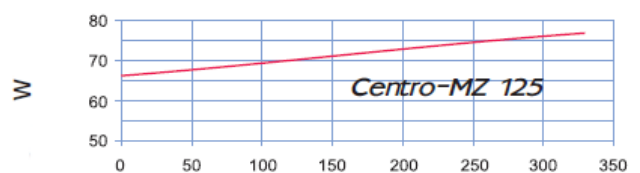

Specifikace:

Technické parametry	Centro-MZ 100 L	Centro-MZ 100	Centro-MZ125 L	Centro-MZ 125
Jmenovité napětí [V /50 Hz]	230	230	230	230
Příkon [W]	60	72	60	78
Jmenovitý proud [A]	0,37	0,32	0,37	0,34
Průtok vzduchu [m³/h]	195	250	230	330
Otáčky / min.	2670	2820	2605	2820
Úroveň hluku [dBA 3m]	35	46	35	46
Maximální provozní teplota [°C]	-25 +55	-25 +55	-25 +55	-25 +55
Stupeň ochrany	IP X4	IP X4	IP X4	IP X4