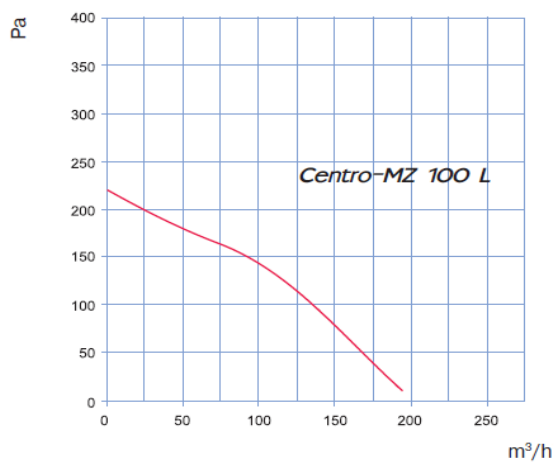

Specifikace:

Technické parametry	Centro-MZ 100 L	Centro-MZ 100	Centro-MZ125 L	Centro-MZ 125
Jmenovité napětí [V /50 Hz]	230	230	230	230
Příkon [W]	60	72	60	78
Jmenovitý proud [A]	0,37	0,32	0,37	0,34
Průtok vzduchu [m³/h]	195	250	230	330
Otáčky / min.	2670	2820	2605	2820
Úroveň hluku [dBA 3m]	35	46	35	46
Maximální provozní teplota [°C]	-25 +55	-25 +55	-25 +55	-25 +55
Stupeň ochrany	IP X4	IP X4	IP X4	IP X4