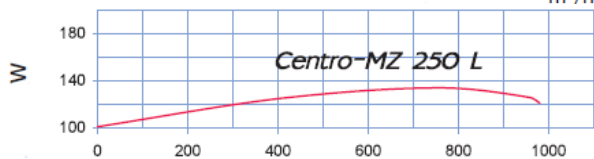

Specifikace:

Technické parametry	Centro-MZ 250 L	Centro-MZ 250	Centro-MZ 315 L	Centro-MZ 315
Jmenovité napětí [V /50 Hz]	230	230	230	230
Příkon [W]	134	152	151	185
Jmenovitý proud [A]	0,59	0,66	0,66	0,81
Průtok vzduchu [m³/h]	980	1070	1330	1540
Otáčky / min.	2785	2765	2680	2730
Úroveň hluku [dBA 3m]	51	52	52	53
Maximální provozní teplota [°C]	-25 +50	-25 +50	-25 +50	-25 +45
Stupeň ochrany	IP X4	IP X4	IP X4	IP X4

Bezpečnostní předpisy:

Ventilátory BLAUBERG jsou vyráběny v souladu s evropskými standardy a normami pro nízké napětí a elektromagnetickou kompatibilitu. Jsou zařazeny do třídy spotřebičů se stupněm ochrany IPX4.