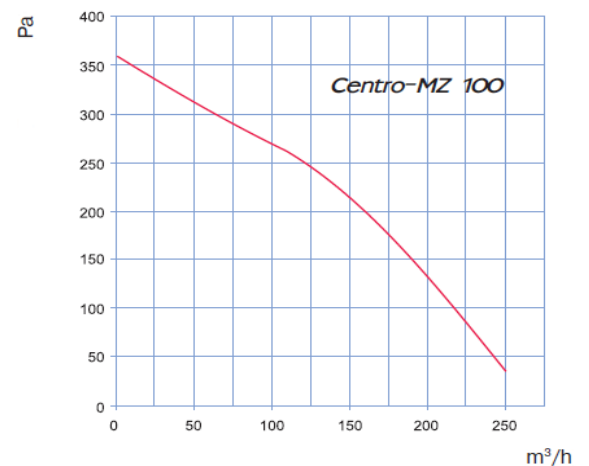

Specifikace:

Technické parametry	Centro-MZ 100 L	Centro-MZ 100	Centro-MZ125 L	Centro-MZ 125
Jmenovité napětí [V /50 Hz]	230	230	230	230
Příkon [W]	60	72	60	78
Jmenovitý proud [A]	0,37	0,32	0,37	0,34
Průtok vzduchu [m³/h]	195	250	230	330
Otáčky / min.	2670	2820	2605	2820
Úroveň hluku [dBA 3m]	35	46	35	46
Maximální provozní teplota [°C]	-25 +55	-25 +55	-25 +55	-25 +55
Stupeň ochrany	IP X4	IP X4	IP X4	IP X4