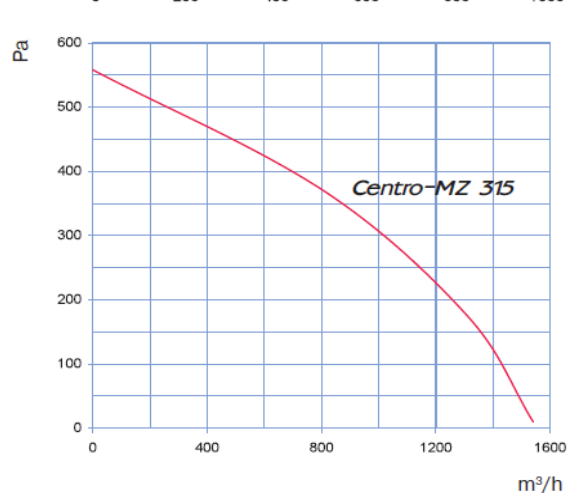

Specifikace:

Technické parametry	Centro-MZ 250 L	Centro-MZ 250	Centro-MZ 315 L	Centro-MZ 315
Jmenovité napětí [V /50 Hz]	230	230	230	230
Příkon [W]	134	152	151	185
Jmenovitý proud [A]	0,59	0,66	0,66	0,81
Průtok vzduchu [m³/h]	980	1070	1330	1540
Otáčky / min.	2785	2765	2680	2730
Úroveň hluku [dBA 3m]	51	52	52	53
Maximální provozní teplota [°C]	-25 +50	-25 +50	-25 +50	-25 +45
Stupeň ochrany	IP X4	IP X4	IP X4	IP X4

Bezpečnostní předpisy:

Ventilátory BLAUBERG jsou vyráběny v souladu s evropskými standardy a normami pro nízké napětí a elektromagnetickou kompatibilitu. Jsou zařazeny do třídy spotřebičů se stupněm ochrany IPX4.