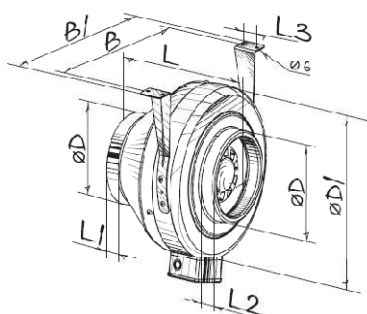

### Instalace:

- Možnost instalace v jakékoliv poloze.
- Montáž na zeď nebo na strop pomocí standardně dodávaných upevňovacích držáků.

### Instalační rozměry:

| Typ             | Rozměry [mm]    |                  |     |     |     |    |    |    | Váha [kg] |
|-----------------|-----------------|------------------|-----|-----|-----|----|----|----|-----------|
|                 | $\varnothing D$ | $\varnothing D1$ | B   | B1  | L   | L1 | L2 | L3 |           |
| Centro-MZ 100 L | 98              | 237              | 253 | 293 | 202 | 23 | 22 | 30 | 3,1       |
| Centro-MZ 100   | 98              | 237              | 253 | 293 | 202 | 23 | 22 | 30 | 3,2       |
| Centro-MZ 125 L | 123             | 237              | 253 | 293 | 202 | 23 | 22 | 30 | 3,1       |
| Centro-MZ 125   | 123             | 237              | 253 | 293 | 202 | 23 | 22 | 30 | 3,15      |
| Centro-MZ 150   | 148             | 278              | 294 | 334 | 200 | 25 | 23 | 30 | 3,8       |
| Centro-MZ 160   | 158             | 278              | 294 | 334 | 200 | 25 | 23 | 30 | 3,8       |
| Centro-MZ 200 L | 198             | 332              | 340 | 380 | 245 | 25 | 29 | 40 | 4,2       |
| Centro-MZ 200   | 198             | 332              | 340 | 380 | 245 | 25 | 29 | 40 | 4,4       |
| Centro-MZ 250 L | 249             | 332              | 340 | 380 | 213 | 25 | 29 | 40 | 4,1       |
| Centro-MZ 250   | 249             | 332              | 340 | 380 | 213 | 25 | 29 | 40 | 4,3       |
| Centro-MZ 315 L | 313             | 402              | 410 | 450 | 308 | 33 | 55 | 40 | 5,5       |
| Centro-MZ 315   | 313             | 402              | 410 | 450 | 308 | 33 | 55 | 40 | 5,7       |