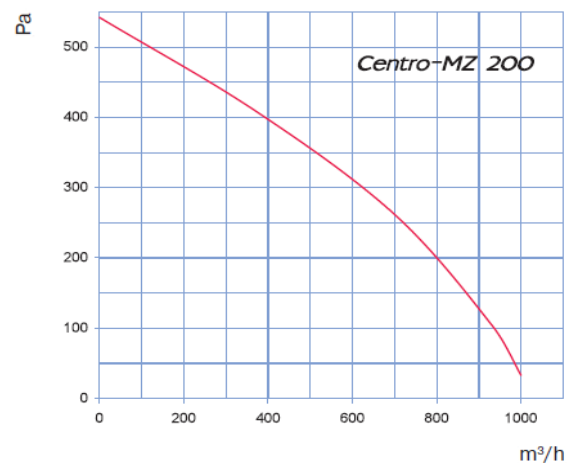

Specifikace:

Technické parametry	Centro-MZ 150	Centro-MZ 160	Centro-MZ 200 L	Centro-MZ 200
Jmenovité napětí [V /50 Hz]	230	230	230	230
Příkon [W]	75	78	139	157
Jmenovitý proud [A]	0,33	0,34	0,61	0,69
Průtok vzduchu [m³/h]	455	455	840	1000
Otáčky / min.	2770	2760	2790	2740
Úroveň hluku [dBA 3m]	46	46	48	50
Maximální provozní teplota [°C]	-25 +55	-25 +55	-25 +50	-25 +45
Stupeň ochrany	IP X4	IP X4	IP X4	IP X4