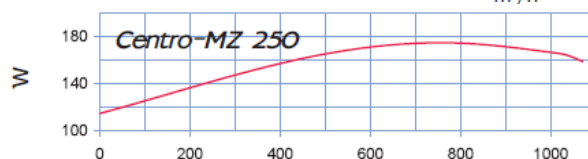

Specifikace:

Technické parametry	Centro-MZ 250 L	Centro-MZ 250	Centro-MZ 315 L	Centro-MZ 315
Jmenovité napětí [V /50 Hz]	230	230	230	230
Příkon [W]	134	152	151	185
Jmenovitý proud [A]	0,59	0,66	0,66	0,81
Průtok vzduchu [m³/h]	980	1070	1330	1540
Otáčky / min.	2785	2765	2680	2730
Úroveň hluku [dBA 3m]	51	52	52	53
Maximální provozní teplota [°C]	-25 +50	-25 +50	-25 +50	-25 +45
Stupeň ochrany	IP X4	IP X4	IP X4	IP X4

Bezpečnostní předpisy:

Ventilátory BLAUBERG jsou vyráběny v souladu s evropskými standardy a normami pro nízké napětí a elektromagnetickou kompatibilitu. Jsou zařazeny do třídy spotřebičů se stupněm ochrany IPX4.