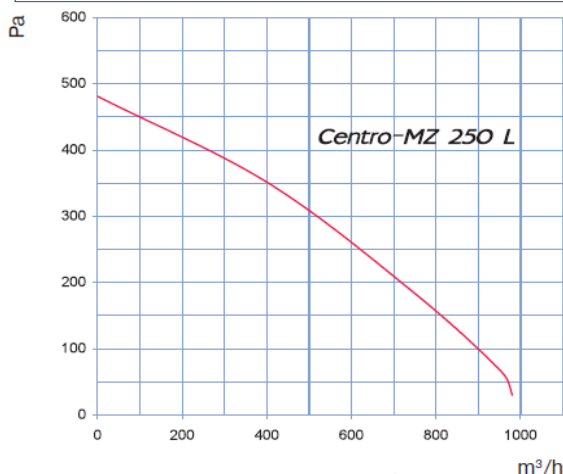

Specifikace:

Technické parametry	Centro-MZ 250 L	Centro-MZ 250	Centro-MZ 315 L	Centro-MZ 315
Jmenovité napětí [V /50 Hz]	230	230	230	230
Příkon [W]	134	152	151	185
Jmenovitý proud [A]	0,59	0,66	0,66	0,81
Průtok vzduchu [m³/h]	980	1070	1330	1540
Otáčky / min.	2785	2765	2680	2730
Úroveň hluku [dBA 3m]	51	52	52	53
Maximální provozní teplota [°C]	-25 +50	-25 +50	-25 +50	-25 +45
Stupeň ochrany	IP X4	IP X4	IP X4	IP X4

Bezpečnostní předpisy:

Ventilátory BLAUBERG jsou vyráběny v souladu s evropskými standardy a normami pro nízké napětí a elektromagnetickou kompatibilitu. Jsou zařazeny do třídy spotřebičů se stupněm ochrany IPX4.