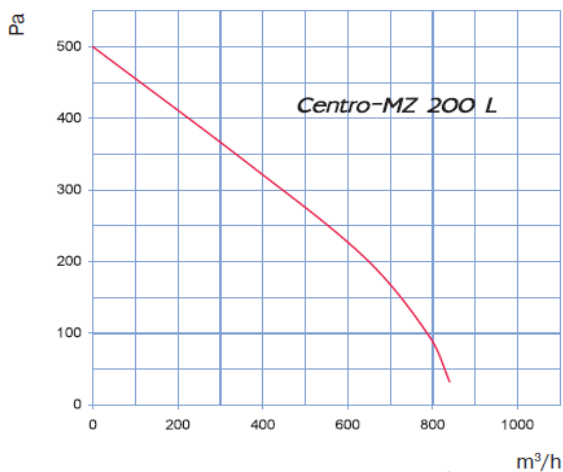

Specifikace:

Technické parametry	Centro-MZ 150	Centro-MZ 160	Centro-MZ 200 L	Centro-MZ 200
Jmenovité napětí [V /50 Hz]	230	230	230	230
Příkon [W]	75	78	139	157
Jmenovitý proud [A]	0,33	0,34	0,61	0,69
Průtok vzduchu [m³/h]	455	455	840	1000
Otáčky / min.	2770	2760	2790	2740
Úroveň hluku [dBA 3m]	46	46	48	50
Maximální provozní teplota [°C]	-25 +55	-25 +55	-25 +50	-25 +45
Stupeň ochrany	IP X4	IP X4	IP X4	IP X4