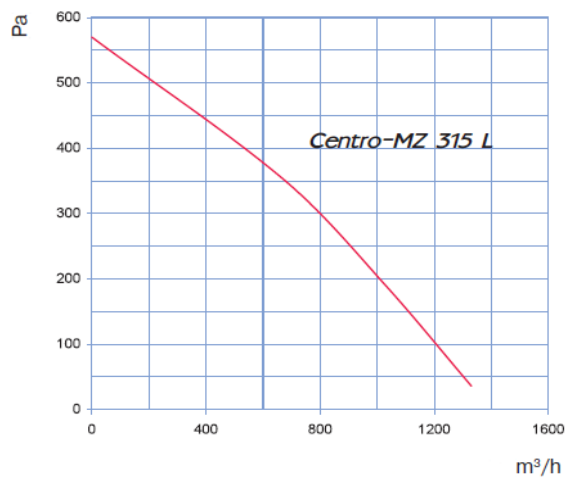

Specifikace:

Technické parametry	Centro-MZ 250 L	Centro-MZ 250	Centro-MZ 315 L	Centro-MZ 315
Jmenovité napětí [V /50 Hz]	230	230	230	230
Příkon [W]	134	152	151	185
Jmenovitý proud [A]	0,59	0,66	0,66	0,81
Průtok vzduchu [m³/h]	980	1070	1330	1540
Otáčky / min.	2785	2765	2680	2730
Úroveň hluku [dBA 3m]	51	52	52	53
Maximální provozní teplota [°C]	-25 +50	-25 +50	-25 +50	-25 +45
Stupeň ochrany	IP X4	IP X4	IP X4	IP X4

Bezpečnostní předpisy:

Ventilátory BLAUBERG jsou vyráběny v souladu s evropskými standardy a normami pro nízké napětí a elektromagnetickou kompatibilitu. Jsou zařazeny do třídy spotřebičů se stupněm ochrany IPX4.