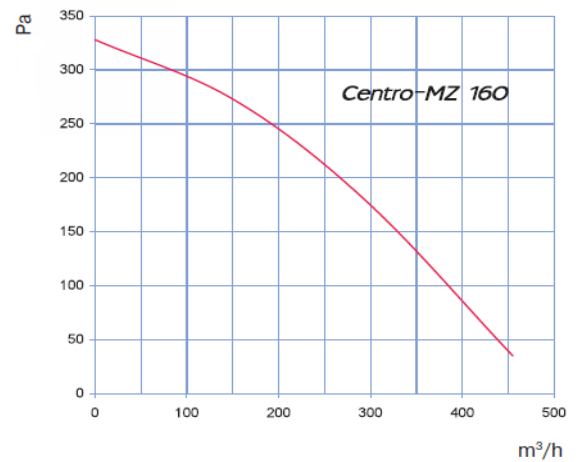

Specifikace:

Technické parametry	Centro-MZ 150	Centro-MZ 160	Centro-MZ 200 L	Centro-MZ 200
Jmenovité napětí [V /50 Hz]	230	230	230	230
Příkon [W]	75	78	139	157
Jmenovitý proud [A]	0,33	0,34	0,61	0,69
Průtok vzduchu [m³/h]	455	455	840	1000
Otáčky / min.	2770	2760	2790	2740
Úroveň hluku [dBA 3m]	46	46	48	50
Maximální provozní teplota [°C]	-25 +55	-25 +55	-25 +50	-25 +45
Stupeň ochrany	IP X4	IP X4	IP X4	IP X4