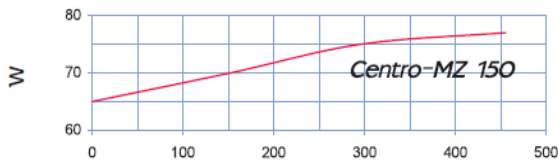

Specifikace:

Technické parametry	Centro-MZ 150	Centro-MZ 160	Centro-MZ 200 L	Centro-MZ 200
Jmenovité napětí [V /50 Hz]	230	230	230	230
Příkon [W]	75	78	139	157
Jmenovitý proud [A]	0,33	0,34	0,61	0,69
Průtok vzduchu [m³/h]	455	455	840	1000
Otáčky / min.	2770	2760	2790	2740
Úroveň hluku [dBA 3m]	46	46	48	50
Maximální provozní teplota [°C]	-25 +55	-25 +55	-25 +50	-25 +45
Stupeň ochrany	IP X4	IP X4	IP X4	IP X4