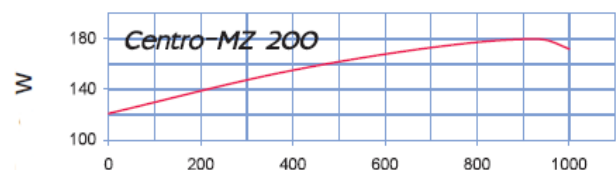

Specifikace:

Technické parametry	Centro-MZ 150	Centro-MZ 160	Centro-MZ 200 L	Centro-MZ 200
Jmenovité napětí [V /50 Hz]	230	230	230	230
Příkon [W]	75	78	139	157
Jmenovitý proud [A]	0,33	0,34	0,61	0,69
Průtok vzduchu [m³/h]	455	455	840	1000
Otáčky / min.	2770	2760	2790	2740
Úroveň hluku [dBA 3m]	46	46	48	50
Maximální provozní teplota [°C]	-25 +55	-25 +55	-25 +50	-25 +45
Stupeň ochrany	IP X4	IP X4	IP X4	IP X4