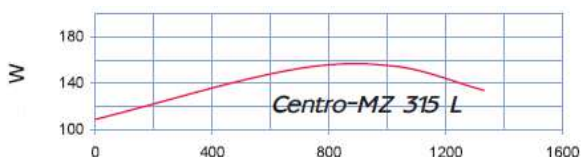

Specifikace:

Technické parametry	Centro-MZ 250 L	Centro-MZ 250	Centro-MZ 315 L	Centro-MZ 315
Jmenovité napětí [V /50 Hz]	230	230	230	230
Příkon [W]	134	152	151	185
Jmenovitý proud [A]	0,59	0,66	0,66	0,81
Průtok vzduchu [m³/h]	980	1070	1330	1540
Otáčky / min.	2785	2765	2680	2730
Úroveň hluku [dBA 3m]	51	52	52	53
Maximální provozní teplota [°C]	-25 +50	-25 +50	-25 +50	-25 +45
Stupeň ochrany	IP X4	IP X4	IP X4	IP X4

Bezpečnostní předpisy:

Ventilátory BLAUBERG jsou vyráběny v souladu s evropskými standardy a normami pro nízké napětí a elektromagnetickou kompatibilitu. Jsou zařazeny do třídy spotřebičů se stupněm ochrany IPX4.