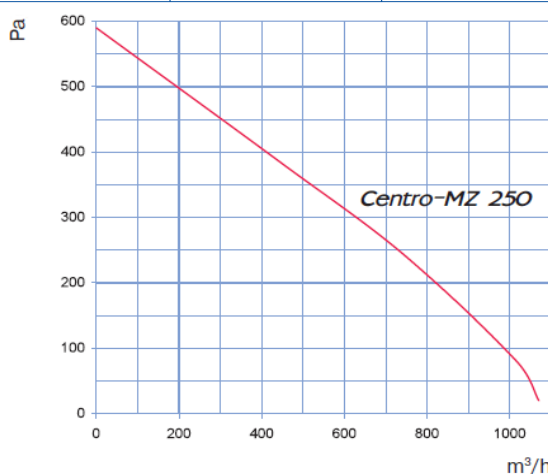

Specifikace:

Technické parametry	Centro-MZ 250 L	Centro-MZ 250	Centro-MZ 315 L	Centro-MZ 315
Jmenovité napětí [V /50 Hz]	230	230	230	230
Příkon [W]	134	152	151	185
Jmenovitý proud [A]	0,59	0,66	0,66	0,81
Průtok vzduchu [m³/h]	980	1070	1330	1540
Otáčky / min.	2785	2765	2680	2730
Úroveň hluku [dBA 3m]	51	52	52	53
Maximální provozní teplota [°C]	-25 +50	-25 +50	-25 +50	-25 +45
Stupeň ochrany	IP X4	IP X4	IP X4	IP X4

Bezpečnostní předpisy:

Ventilátory BLAUBERG jsou vyráběny v souladu s evropskými standardy a normami pro nízké napětí a elektromagnetickou kompatibilitu. Jsou zařazeny do třídy spotřebičů se stupněm ochrany IPX4.