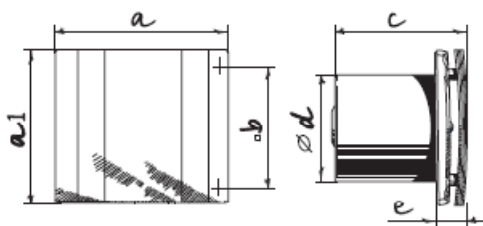

Instalační rozměry:

Typ	Rozměry (mm)					
	a	a1	b	c	d	e
Quatro 100	171	151	108	128	100	32
Quatro 125	201	178	113	136	125	35
Quatro 150	236	207	165	157	150	38

Specifikace:

Technické parametry	Quatro 100	Quatro 125	Quatro 150
Jmenovité napětí (V)	220-240	220-240	220-240
Příkon (W)	14	16	24
Průtok vzduchu m³/h	88	167	265
Úroveň hluku (dBA 3m)	33	34	37
Otáčky / min	2300	2400	2400