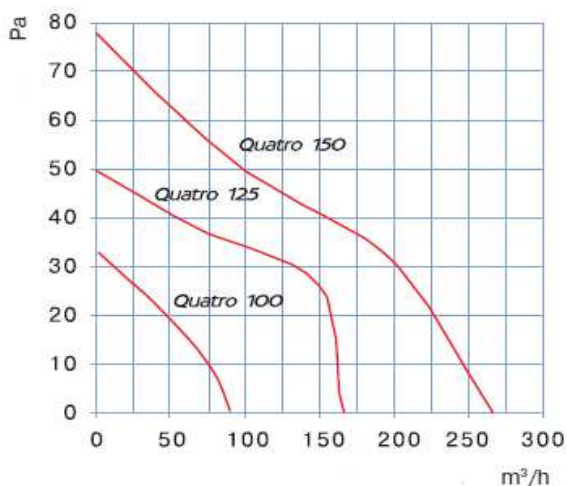

Verze provedení:

S vypínačem (S)

- Ventilátor je ovládán šňůrkovým spínačem.

S časovačem (T)

- Časová prodleva v rozsahu 2-30 min.

Se snímačem vlhkosti (H)

- Rozsah úrovně vlhkosti 50-90%
- Časová prodleva v rozsahu 2-30 min.

Instalační rozměry:

Typ	Rozměry (mm)					
	a	a1	b	c	d	e
Quatro 100	171	151	108	128	100	32
Quatro 125	201	178	113	136	125	35
Quatro 150	236	207	165	157	150	38

Specifikace:

Technické parametry	Quatro 100	Quatro 125	Quatro 150
Jmenovité napětí (V)	220-240	220-240	220-240
Příkon (W)	14	16	24
Průtok vzduchu m³/h	88	167	265
Úroveň hluku (dBA 3m)	33	34	37
Otáčky / min	2300	2400	2400